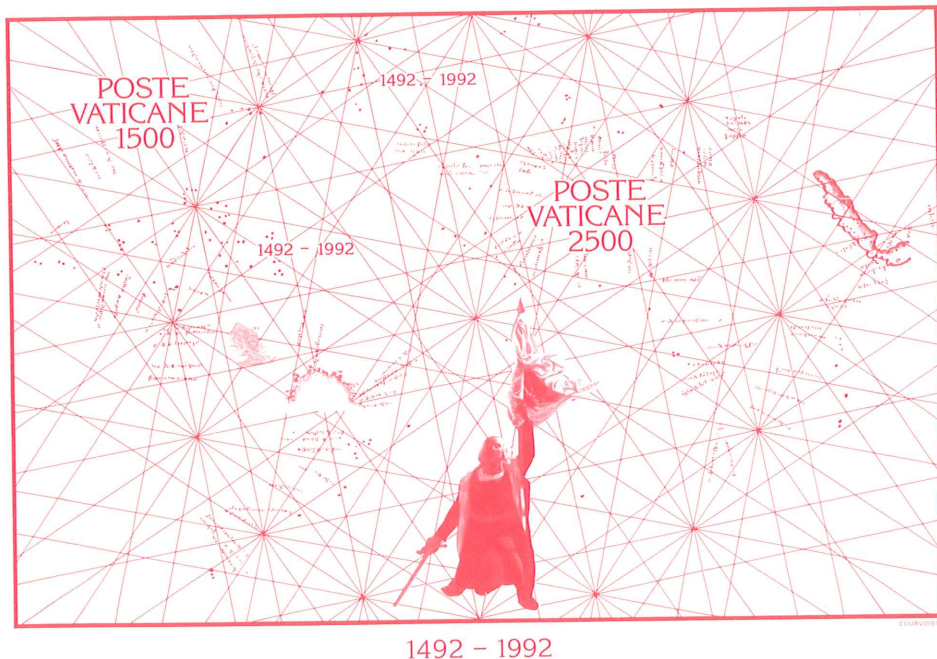

POSTE VATICANE 1000
EDURVIGIER

V CENTENARIO DELLA SCOPERTA
ED EVANGELIZZAZIONE DELL'AMERICA
1492 - 1992

POSTE VATICANE 2000
EDURVIGIER

V CENTENARIO DELLA SCOPERTA
ED EVANGELIZZAZIONE DELL'AMERICA
1492 - 1992

POSTE VATICANE 2000
EDURVIGIER

Date: 1992

Pays:

Emission:

N° 2270/79a

VATICAN

EVANGELISATION DE L'AMERIQUE BLOC

V CENTENARIO DELLA SCOPERTA ED EVANGELIZZAZIONE DELL'AMERICA

Date: 1992

Pays:

Emission:

N°2270/80b

VATICAN

EVANGELISATION DE L'AMERIQUE BLOC

Date: 1992

Pays: